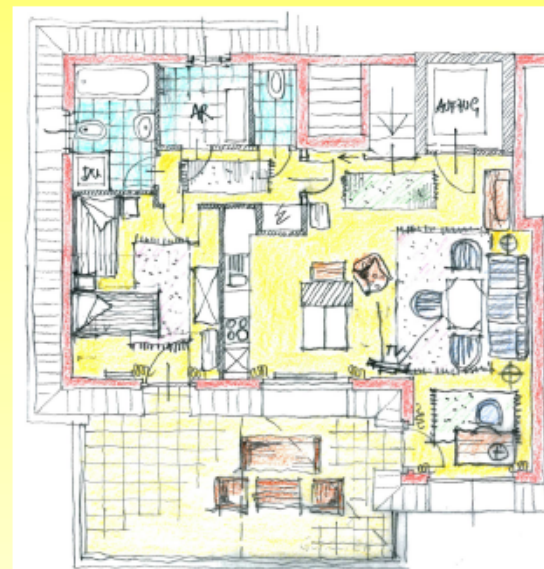

Entfernung zum Ortszentrum ca. 500m, Bushaltestelle ca. 300m, Schiffsanlegestelle; Tennis ca. 1Km, bis Villach ca. 6km.

Standort am See

Wohnung 1 für max. 3 Personen

Haus 1/3, Hochparterre, 45 m²
Reine Südlage, große Terrasse
Vorraum, Wohnzimmer mit
offener Küche, Schlafzimmer,
Bad, WC, Abstellraum
3. Bett im Wohnzimmer
Eigener Liegeplatz am See
Carport

Grundrissbeispiel Wohnung

Wohnung 2 für max.3 Personen + Kinderbett

Haus 2/9, 3. Stock 64 m², Terrasse 21 m²
Penthouse Lift direkt in die Wohnung
Reine Südlage
Vorraum, Wohnzimmer mit offener Küche,
Schlafzimmer, zusätzlich Kinderbett
eigener Liegeplatz am See
Carport

Grundrissbeispiel Wohnung

eigener
Liegeplatz
am See