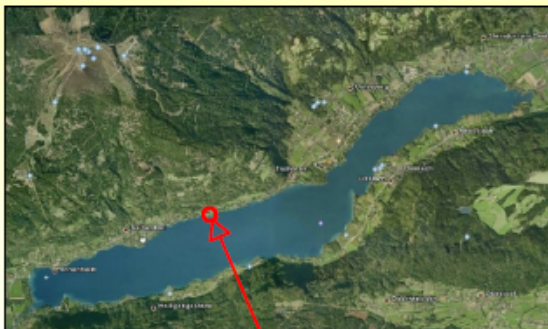

Der Osslacher See

„ist ein beliebtes Urlaubsziel, jährlich zieht es zahlreiche Touristen dorthin. Um den See herum befinden sich einige Hotels, Pensionen und Campingplätze.

Den See kann man am besten über die Tauern Autobahn - A 10, Ausfahrt Villach-Ossiacher See (178), erreichen. Entlang des Nordufers führt auch eine regionale Eisenbahnverbindung Villach - Bodensdorf - Feldkirchen, die allerdings während der österreichischen Sommerferien sowie an Sonntagen nicht befahren wird (Busverkehr).

FERIENAPPARTEMENTS am OSSIACHER SEE KÄRNTEN

"direkt am See"

A - 9520 Sattendorf

Seeweg 65 Top 1/3 und Top 2/9

Bes.: Eva - Maria Nemetz

Ossiacher
See

...am Ossiacher See

Und so finden Sie uns:

Entfernung zum Ortszentrum ca. 500m, Bushaltestelle ca. 300m, Schiffsanlegestelle; Tennis ca. 1Km, bis Villach ca. 6km.

Standort am See

Wohnung 1 für max. 3 Personen

Haus 1/3, Hochparterre, 45 m²
Reine Südlage, große Terrasse
Vorraum, Wohnzimmer mit
offener Küche, Schlafzimmer,
Bad, WC, Abstellraum
3. Bett im Wohnzimmer
Eigener Liegeplatz am See
Carport