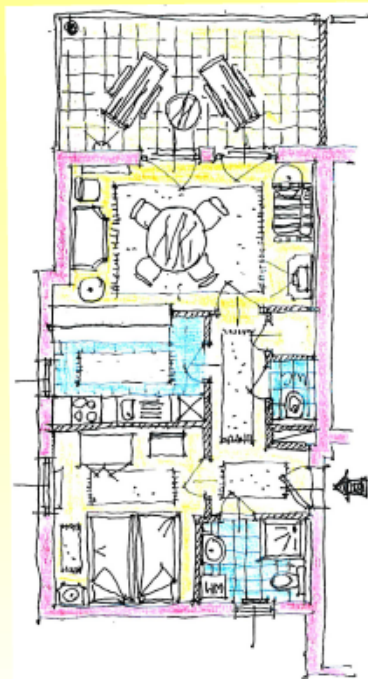

Tel. 0043 (0)2252 /42500 - 19

Fax 0043 (0)2252 / 42600

e-mail: l.nemetz@nemetz-architektur.at

oder www.burg-oberranna.at

Wohnung 2

Wohnung 1

Die neu errichtete Appartemanlage

„In der sich die beiden Ferienwohnungen befinden, liegt direkt am See mit reiner Südlage, und verfügt über einen sehr schönen Badeplatz. Fischwasser vorhanden, nur 10 Minuten zur Schiffsstation, die Gerlitzstraße befindet sich auch in der Nähe.

Entfernung zum Ortszentrum ca. 500m, Bushaltestelle ca. 300m, Schiffsanlegestelle; Tennis ca. 1Km, bis Villach ca. 6km.

Standort am See

Wohnung 1 für max. 3 Personen

Haus 1/3, Hochparterre, 45 m²
Reine Südlage, große Terrasse
Vorraum, Wohnzimmer mit
offener Küche, Schlafzimmer,
Bad, WC, Abstellraum
3. Bett im Wohnzimmer
Eigener Liegeplatz am See
Carport

Grundrissbeispiel Wohnung

Wohnung 2 für max.3 Personen + Kinderbett

Haus 2/9, 3. Stock 64 m², Terrasse 21 m²
Penthouse Lift direkt in die Wohnung
Reine Südlage
Vorraum, Wohnzimmer mit offener Küche,
Schlafzimmer, zusätzlich Kinderbett
eigener Liegeplatz am See
Carport